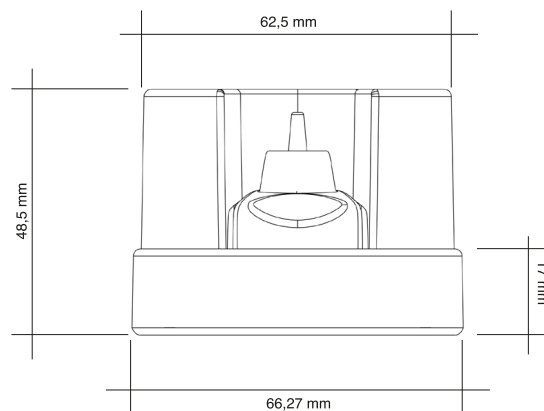

GIOTTO

Der neue Sprühkopf
einfach, schnell, und ... Italiano!!!

- Eine **praktische und schnelle Benutzung**: ein Schieben des drehbaren Teils und die Vernebelung ist fertig, noch ein Schieben und der Sprühkopf ist geschlossen
- **Kein Oberteil** oder Schutzkappe **zu wegnehmen und verlieren**
- **Gute Beständigkeit** der Spraydose **auf dem Band** während Abfüllungs- und Verpackungsphasen
- Eine **einfachere Entfernung des Originalitätsverschlusses**, dank der neuen Schraubendreheröffnung.
- **Völlig rezyklierbar**
- Durch ein trendy Design werden Ihre Produkte **aus der Konkurrenz herausragen**
- **Personalisierbar** mit verschiedenen Farben und Firmenlogo
- Praktisch und ergonomisch, **user-friendly**

Technische Daten:

- Durchmesser: 65mm
- Höhe: 50mm
- Geeignet für geneckten Dosen
- Material: PP

FAVARON