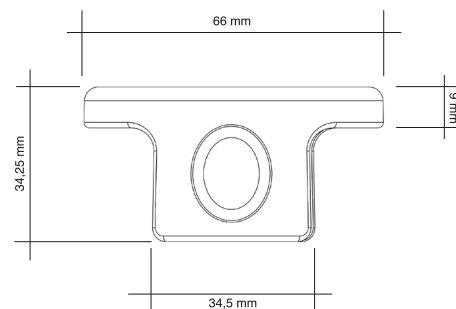

GIOTTO

Der neue Sprühkopf
einfach, schnell, und ... Italiano!!!

- Eine **praktische und schnelle Benutzung**: ein Schieben des drehbaren Teils und die Vernebelung ist fertig, noch ein Schieben und der Sprühkopf ist geschlossen
- **Kein Oberteil** oder Schutzkappe **zu wegnehmen und verlieren**
- **Gute Beständigkeit** der Spraydose **auf dem Band** während Abfüllungs- und Verpackungsphasen
- Eine **einfachere Entfernung des Originalitätsverschlusses**, dank der neuen Schraubendreheröffnung.
- **Völlig rezyklierbar**
- Durch ein trendy Design werden Ihre Produkte **aus der Konkurrenz herausragen**
- **Personalisierbar** mit verschiedenen Farben und Firmenlogo
- Praktisch und ergonomisch, **user-friendly**

Technische Daten:

- Durchmesser: 65mm
- Höhe: 50mm
- Geeignet für geneckten Dosen
- Material: PP

FAVARON