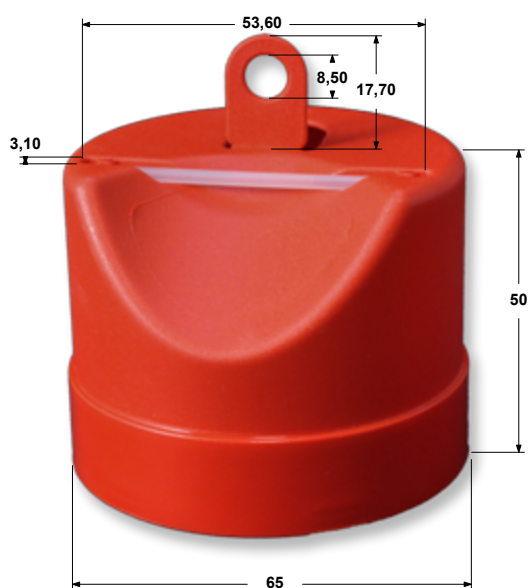

fermi

Il tappo professionale
che si può...appendere!!!

- D/65mm - Necked-in
- **Personalizzabile** con il vostro marchio o logo
- Disponibile **con / senza** alloggiamento per **cannuccia**
- Superficie satinata, **piacevole al tatto**,
con fascia lucida alla base
- **Design accattivante** ed originale
- **Brevettato**
- E non solo..... si può **appendere!!**

FAVARON

www.favaron-italy.com

Via Romania 1/3 - 35127 Padova (PD)

Tel. +39 049 69 88 330 - Fax +39 049 76 28 460 - mail: due@favaron-italy.com

Tappo Chiusura con alloggiamento per cannuccia

mod. **FERMI**

- Dimensione: **D/65mm**
- **Necked-in**
- Corpo: **Singolo**
- Materiale: **PP**
- Superficie: **Opaca con base lucida**
- **Ideale per tutte le tipologie di espositori**

Con logo

Con alloggiamento cannuccia

Standard

F E R M I

 DATI DI IMBALLO		COLORI STANDARD
Q.tà per cartone	pz. 400	Vedi collana colori - Colori personalizzati a richiesta
Dimensioni cartone	cm 60x40x40	
Peso lordo cartone	kg. 4,7	
Q.ta cartoni su Europallet	nr. 20	
Dimensione Europallet	cm 120x80x216	
Cannuccia solo su richiesta		