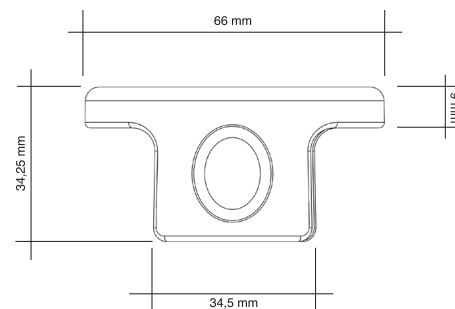

GIOTTO

il nuovo tappo erogatore pratico, veloce, e ... Italiano!!!

- **Utilizzo rapido e pratico:** con un unico gesto aprite e chiudete l'erogazione dello spray, senza dover rimuovere alcun tappo
- **Nessuna parte amovibile** che possa essere perduta durante l'operazione di spruzzatura
- Grazie alla sua forma cilindrica garantisce una **buona stabilità** della bomboletta **sul nastro dell'automazione** durante la fase di confezionamento
- **Facile rimozione del sigillo** di garanzia grazie alla comoda apertura a cacciavite
- Totalmente **riciclabile**
- **Personalizzabile** in varie colorazioni o con la serigrafia del vostro logo
- Ergonomico e maneggevole, user-friendly

Dati tecnici:

- Diametro 65mm
- Altezza 50mm
- Adatto a bombolette rastremate
- Materiale: PP

FAVARON