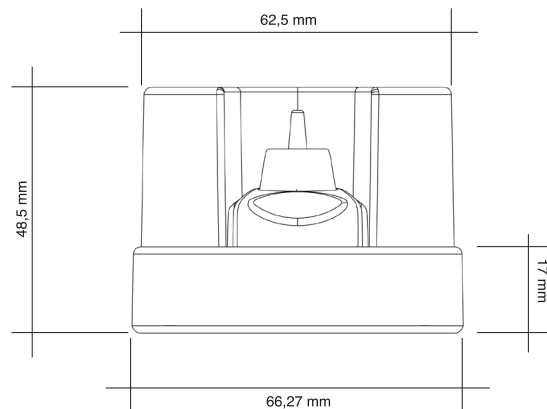

GIOTTO

il nuovo tappo erogatore pratico, veloce, e ... Italiano!!!

- **Utilizzo rapido e pratico:** con un unico gesto aprite e chiudete l'erogazione dello spray, senza dover rimuovere alcun tappo
- **Nessuna parte amovibile** che possa essere perduta durante l'operazione di spruzzatura
- Grazie alla sua forma cilindrica garantisce una **buona stabilità** della bomboletta **sul nastro dell'automazione** durante la fase di confezionamento
- **Facile rimozione del sigillo** di garanzia grazie alla comoda apertura a cacciavite
- Totalmente **riciclabile**
- **Personalizzabile** in varie colorazioni o con la serigrafia del vostro logo
- Ergonomico e maneggevole, user-friendly

Dati tecnici:

- Diametro 65mm
- Altezza 50mm
- Adatto a bombolette rastremate
- Materiale: PP

FAVARON